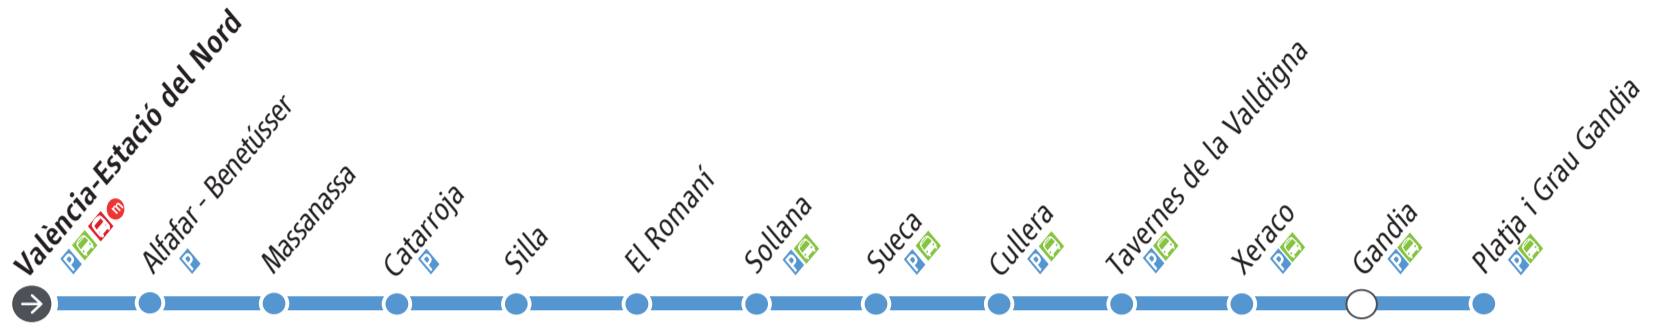

Horaris · Horarios

Rodalía València

C-1

València-Estació del Nord Gandia

16/12/2024

a.	5:50	5:57	6:00	6:02	6:07		6:17	6:25	6:30	6:42	6:51	6:57	
a.	6:05	6:12	6:15	6:17	6:22		6:32	6:40	6:45	7:03	7:09	7:19	
	6:40	6:47	6:50	6:52	6:57	7:03	7:08	7:16	7:21	7:36	7:43	7:52	
a.	7:10	7:17	7:20	7:22	7:27		7:37	7:45	7:50	7:59	8:08	8:22	
	7:40	7:47	7:50	7:52	7:57	8:03	8:08	8:16	8:21	8:36	8:43	8:52	
a.	8:10	8:17	8:20	8:22	8:27	8:34	8:39	8:47	8:52	9:06	9:13	9:22	9:32
SDF	8:10	8:17	8:20	8:22	8:27	8:34	8:39	8:47	8:52	9:06	9:13		9:25
	8:40	8:47	8:50	8:52	8:57	9:03	9:08	9:16	9:21	9:36	9:43	9:52	
a.	9:10	9:17	9:20	9:22	9:27		9:37	9:45	9:50	10:06	10:13	10:22	
	9:40	9:47	9:50	9:52	9:57	10:03	10:08	10:16	10:21	10:36	10:43	10:52	
a.	10:10	10:17	10:20	10:22	10:27		10:37	10:45	10:50	11:06	11:13	11:22	
	10:40	10:47	10:50	10:52	10:57	11:03	11:08	11:16	11:21	11:36	11:43	11:52	
a.	11:10	11:17	11:20	11:22	11:27		11:37	11:45	11:50	12:06	12:13	12:22	
	11:40	11:47	11:50	11:52	11:57	12:03	12:08	12:16	12:21	12:36	12:43	12:52	
a.	12:10	12:17	12:20	12:22	12:27		12:37	12:45	12:50	13:06	13:13	13:22	
	12:40	12:47	12:50	12:52	12:57	13:03	13:08	13:16	13:21	13:36	13:43	13:52	
a.	13:10	13:17	13:20	13:22	13:27		13:37	13:45	13:50	14:06	14:13	14:22	
	13:40	13:47	13:50	13:52	13:57	14:03	14:08	14:16	14:21	14:36	14:43	14:52	
a.	14:10	14:17	14:20	14:22	14:27	14:33	14:37	14:45	14:50	15:06	15:12	15:22	15:32
	14:45	14:52	14:55	14:57	15:02	15:08	15:13	15:21	15:26	15:41	15:53	16:00	
a.	15:07	15:14	15:17	15:19	15:24		15:34	15:42	15:47	16:04	16:11	16:22	
	15:40	15:47	15:50	15:52	15:57	16:03	16:08	16:16	16:21	16:36	16:43	16:52	
a.	16:10	16:17	16:20	16:22	16:27		16:37	16:45	16:50	17:06	17:13	17:22	
	16:40	16:47	16:50	16:52	16:57	17:03	17:08	17:16	17:21	17:36	17:43	17:52	
	17:10	17:17	17:20	17:22	17:27		17:37	17:45	17:50	18:06	18:13	18:22	
	17:40	17:47	17:50	17:52	17:57	18:03	18:08	18:16	18:21	18:36	18:43	18:52	
a.	18:10	18:17	18:20	18:22	18:27	18:33	18:37	18:45	18:50	19:06	19:12	19:21	19:31
SDF	18:10	18:17	18:20	18:22	18:27	18:33	18:37	18:45	18:50	19:06	19:12		19:25
	18:40	18:47	18:50	18:52	18:57	19:03	19:08	19:16	19:21	19:46	19:55	20:01	
a.	19:10	19:17	19:20	19:22	19:27		19:37	19:45	19:50	20:06	20:13	20:22	
	19:45	19:52	19:55	19:57	20:02	20:08	20:13	20:21	20:26	20:41	20:53	21:00	
a.	20:10	20:17	20:20	20:22	20:27		20:37	20:45	20:50	21:06	21:13	21:22	
	20:40	20:47	20:50	20:52	20:57	21:03	21:08	21:16	21:21	21:36	21:43	21:52	
a.	21:10	21:17	21:20	21:22	21:27		21:37	21:45	21:50	22:06	22:13	22:22	
	21:30	21:37	21:40	21:42	21:47	21:53	21:58	22:06	22:11	22:36	22:43	22:52	
a.	22:10	22:17	22:20	22:22	22:27		22:37	22:45	22:50	23:02	23:09	23:17	
	22:43	22:50	22:53	22:55	23:00	23:06	23:11	23:19	23:24	23:36	23:43	23:51	